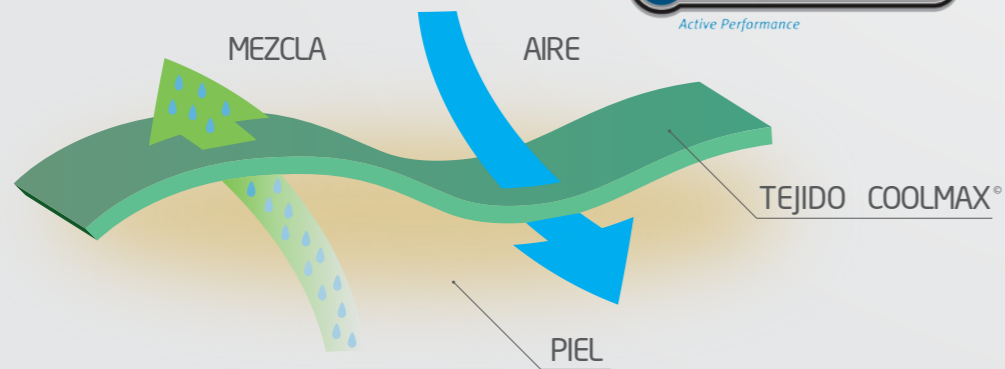

# SHAPING RETRO STYLE

Visera  
Bubble Fish

Detalles  
Encantadores

Gafas de sol con mecanismo de pulsador ergonómico

Gafas de Sol integradas

INTERIOR  
DESMONTABLE Y LAVABLE

- CARBONO —
- KEVLAR —
- FIBRA DE VIDRIO —

CASCO TRI-COMPOSITO