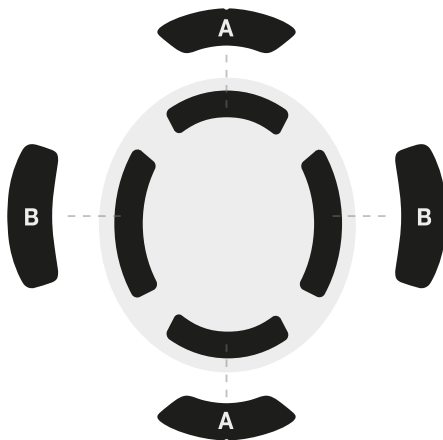

ERGO

PADDING SYSTEM

EN

The helmet size adjustment system using interior foams that allow a better filling according to the shape of the head;

FR

Le système de réglage de la taille du casque utilise des éponges intérieures qui permettent un meilleur remplissage en fonction de la forme de la tête;

DE

Die Größe des Helms kann mittels innerer Schaumstoffeinsätze geändert werden, sodass der Helm sich optimal an die Kopfform anpasst;

IT

Il sistema di regolazione della taglia del casco si ottiene con le spugne interne che permettono un maggior riempimento in base alla forma della testa;

ES

Sistema de ajuste de tamaño del casco através de almohadillas interiores que permiten un mayor relleno de acuerdo con el formato de la cabeza;

PT

O sistema de ajuste de tamanho do capacete através de esponjas interiores que permitem maior enchimento de acordo com o formato da cabeça.

ERGO

PADDING SYSTEM

A	B
 2mm	 2mm
 4mm	 4mm